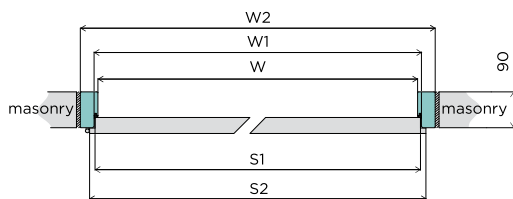

Standartinė MDF stakta.
Vyriai- išoriniai, 3 vnt. (chromo spalva)

TABLE OF DIMENSIONS

Width	W [mm]	W1 [mm]	W2 [mm]	S1 [mm]	S2 [mm]	H1 [mm]	H2 [mm]	H3 [mm]	Rekomenduojama anga mm.
60	603	624	691	618	644	2019	2030	2063	710 x 2075
70	703	724	791	718	744				810 x 2075
80	803	824	891	818	844				910 x 2075
90	903	924	991	918	944				1010 x 2075

Further widths increase dimensions W, W1, W2, S1 and S2 by 100 mm and are charged extra for the double leaf frame.

W - Door frame clear width
W1 - Door frame rebate width
W2 - Door frame outer width
S1 - Door leaf rebate width
S2 - Overall door leaf width
H1 - Door frame clear height
H2 - Overall door leaf height
H3 - Door frame outer height

Išoriniai staktos matmenys