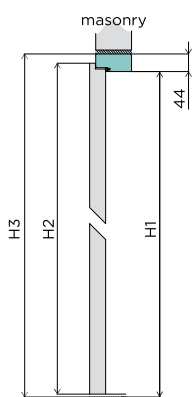

Standartinė MDF stakta.
Vyriai- išoriniai, 3 vnt. (chromo spalva)

TABLE OF DIMENSIONS

Width	W [mm]	W1 [mm]	W2 [mm]	S1 [mm]	S2 [mm]	H1 [mm]	H2 [mm]	H3 [mm]	Rekomenduojama anga mm.
60	603	624	691	618	644	2019	2030	2063	710 x 2075
70	703	724	791	718	744				810 x 2075
80	803	824	891	818	844				910 x 2075
90	903	924	991	918	944				1010 x 2075

Further widths increase dimensions W, W1, W2, S1 and S2 by 100 mm and are charged extra for the double leaf frame.

W - Door frame clear width
W1 - Door frame rebate width
W2 - Door frame outer width
S1 - Door leaf rebate width
S2 - Overall door leaf width
H1 - Door frame clear height
H2 - Overall door leaf height
H3 - Door frame outer height

Išoriniai staktos matmenys