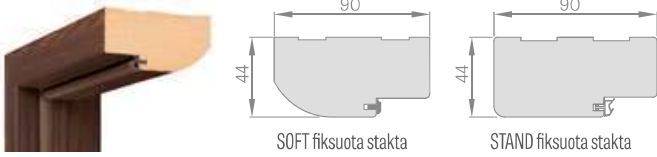

FIKSUOTA STAKTA

UŽLAIDINĖS VARČIOS

FIKSUOTA STAKTA

FINISH	56,70 Eur* / 68,61 Eur**
GREKO	63,90 Eur* / 77,32 Eur**
ST CPL ir PREMIUM	77,40 Eur* / 93,65 Eur**
CPL 0,2	90,30 Eur* / 109,26 Eur**
LAKUOTOS	156,60 Eur* / 189,49 Eur**