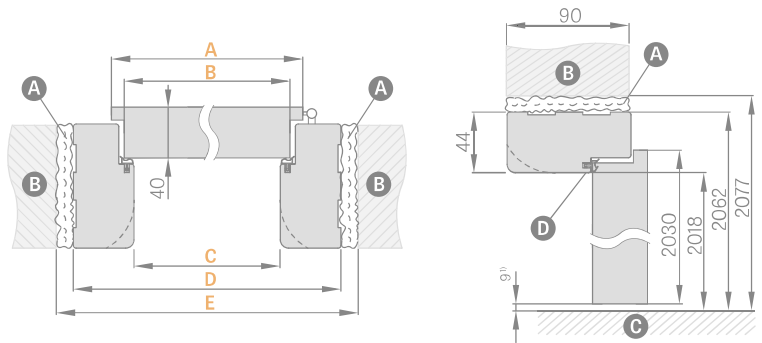

APVADAS 16 mm

FINISH	21,00 Eur* / 25,41 Eur**
GREKO	25,50 Eur* / 30,86 Eur**
ST CPL ir PREMIUM	29,40 Eur* / 35,57 Eur**
CPL 0,2	45,30 Eur* / 54,81 Eur**
LAKUOTOS	65,10 Eur* / 78,77 Eur**

Į kainą įeina 2 vnt. x 214,5 cm ir 1 vnt. x 112 cm komplektas (taikoma nuo „60“ iki „80“ varčių)

Į kainą įeina 3 vnt. x 214,5 cm komplektas (taikoma nuo „90“ iki „180“ varčių)

FIKSUOTOS STAND ir SOFT STAKTOS SCHEMA

¹⁾ Įleidžiamas nuokrypis, atsirandantis dėl staktos matmenų tolerancijos +/- 3 mm (rekomenduojame patikrinti prieš montuojant)