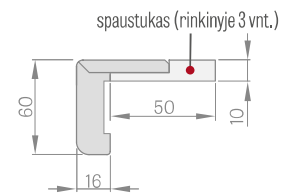

FIKSUOTA STAKTA

UŽLAIDINĖS VARČIOS

FIKSUOTA STAKTA

FINISH	56,70 Eur* / 68,61 Eur**
GREKO	63,90 Eur* / 77,32 Eur**
ST CPL ir PREMIUM	77,40 Eur* / 93,65 Eur**
CPL 0,2	90,30 Eur* / 109,26 Eur**
LAKUOTOS	156,60 Eur* / 189,49 Eur**

APVADAS 8 mm

FINISH	11,70 Eur* / 14,16 Eur**
GREKO	14,40 Eur* / 17,42 Eur**
ST CPL ir PREMIUM	16,50 Eur* / 19,96 Eur**
CPL 0,2	24,90 Eur* / 30,13 Eur**
LAKUOTOS	43,80 Eur* / 53,00 Eur**

Į kainą įeina 2 vnt. x 213,5 cm ir 1 vnt. x 112 cm komplektas (taikoma nuo „60“ iki „90“ varčių)

Į kainą įeina 3 vnt. x 213,5 cm komplektas (taikoma nuo „100“ iki „190“ varčių)

KAMPUKAS

FINISH	6,00 Eur* / 7,26 Eur**
GREKO	6,60 Eur* / 7,99 Eur**
ST CPL ir PREMIUM	7,80 Eur* / 9,44 Eur**
LAKUOTOS	17,70 Eur* / 21,42 Eur**

Į kainą įeina 2 vnt. x 211,5 cm ir 1 vnt. x 106,5 cm komplektas (taikoma nuo „60“ iki „90“ varčių)

Į kainą įeina 3 vnt. x 211,5 cm komplektas (taikoma nuo „100“ iki „190“ varčių)

ELEKTROMAGNETINĖ SKLENDĖ – 81,60 Eur* / 98,74 Eur**

GRINDJUOSTĖ ilgis 2,40 m
faneruota kaina už vnt. 12,60 Eur* / 15,25 Eur**
lakuota kaina už vnt. 25,50 Eur* / 30,86 Eur**

- Grindjuoste iš drėgmei atsparaus MDF. Yra: BALTAS TITANO UV lakas, lamintas: REKO, ST CPL, PREMIUM ir dažyti skirtas gruntinis laminatas.
- Montavimo būdas – klijuojama prie sienos

KAMPINIS APVADAS SU 6 cm ir 8 cm SPAUSTUKAIS (kompl. 3 vnt. spaustukų)

FINISH	43,80 Eur* / 53,00 Eur**
GREKO	43,80 Eur* / 53,00 Eur**
ST CPL ir PREMIUM	43,80 Eur* / 53,00 Eur**
CPL 0,2	65,40 Eur* / 79,13 Eur**
LAKUOTOS	65,40 Eur* / 79,13 Eur**

APVADAS 16 mm

FINISH	21,00 Eur* / 25,41 Eur**
GREKO	25,50 Eur* / 30,86 Eur**
ST CPL ir PREMIUM	29,40 Eur* / 35,57 Eur**
CPL 0,2	45,30 Eur* / 54,81 Eur**
LAKUOTOS	65,10 Eur* / 78,77 Eur**