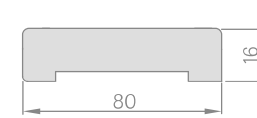

APVADAS 16 mm

FINISH	21,00 Eur* / 25,41 Eur**
GREKO	25,50 Eur* / 30,86 Eur**
ST CPL ir PREMIUM	29,40 Eur* / 35,57 Eur**
CPL 0,2	45,30 Eur* / 54,81 Eur**
LAKUOTOS	65,10 Eur* / 78,77 Eur**

Į kainą įeina 2 vnt. x 214,5 cm ir 1 vnt. x 112 cm komplektas (taikoma nuo „60“ iki „80“ varčių)

Į kainą įeina 3 vnt. x 214,5 cm komplektas (taikoma nuo „90“ iki „180“ varčių)