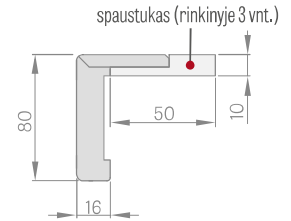

FIKSUOTA STAKTA

UŽLAIDINĖS VARČIOS

FIKSUOTA STAKTA

FINISH	56,70 Eur* / 68,61 Eur**
GREKO	63,90 Eur* / 77,32 Eur**
ST CPL ir PREMIUM	77,40 Eur* / 93,65 Eur**
CPL 0,2	90,30 Eur* / 109,26 Eur**
LAKUOTOS	156,60 Eur* / 189,49 Eur**

APVADAS 8 mm

FINISH	11,70 Eur* / 14,16 Eur**
GREKO	14,40 Eur* / 17,42 Eur**
ST CPL ir PREMIUM	16,50 Eur* / 19,96 Eur**
CPL 0,2	24,90 Eur* / 30,13 Eur**
LAKUOTOS	43,80 Eur* / 53,00 Eur**

Į kainą įeina 2 vnt. x 213,5 cm ir 1 vnt. x 112 cm komplektas (taikoma nuo „60“ iki „90“ varčių)

Į kainą įeina 3 vnt. x 213,5 cm komplektas (taikoma nuo „100“ iki „190“ varčių)

KAMPUKAS

FINISH	6,00 Eur* / 7,26 Eur**
GREKO	6,60 Eur* / 7,99 Eur**
ST CPL ir PREMIUM	7,80 Eur* / 9,44 Eur**
LAKUOTOS	17,70 Eur* / 21,42 Eur**

Į kainą įeina 2 vnt. x 211,5 cm ir 1 vnt. x 106,5 cm komplektas (taikoma nuo „60“ iki „90“ varčių)

Į kainą įeina 3 vnt. x 211,5 cm komplektas (taikoma nuo „100“ iki „190“ varčių)

ELEKTROMAGNETINĖ SKLENDĖ – 81,60 Eur* / 98,74 Eur**

GRINDJUOSTĖ ilgis 2,40 m
faneruota kaina už vnt. 12,60 Eur* / 15,25 Eur**
lakuota kaina už vnt. 25,50 Eur* / 30,86 Eur**

- Grindjuoste iš drėgmei atsparaus MDF. Yra: BALTAS TITANO UV lakas, lamintas: REKO, ST CPL, PREMIUM ir dažyti skirtas gruntinis laminatas.
- Montavimo būdas – klijuojama prie sienos

KAMPINIS APVADAS SU 6 cm ir 8 cm SPAUSTUKAIS (kompl. 3 vnt. spaustukų)

FINISH	43,80 Eur* / 53,00 Eur**
GREKO	43,80 Eur* / 53,00 Eur**
ST CPL ir PREMIUM	43,80 Eur* / 53,00 Eur**
CPL 0,2	65,40 Eur* / 79,13 Eur**
LAKUOTOS	65,40 Eur* / 79,13 Eur**

APVADAS 16 mm

FINISH	21,00 Eur* / 25,41 Eur**
GREKO	25,50 Eur* / 30,86 Eur**
ST CPL ir PREMIUM	29,40 Eur* / 35,57 Eur**
CPL 0,2	45,30 Eur* / 54,81 Eur**
LAKUOTOS	65,10 Eur* / 78,77 Eur**