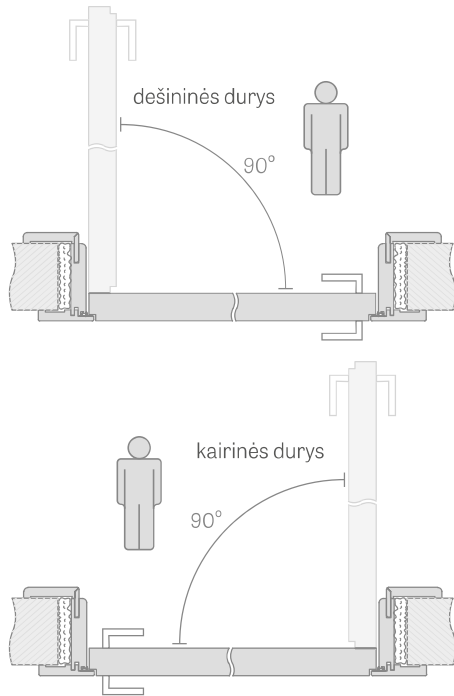

# REVERSINĖ STAKTA

## REVERSINĖS VARČIOS

A) putos B) siena C) grindys D) guminis tarpiklis

- Standartiškai galima įsigyti reversinių varčių staktas su 8 cm kampiniu apvadu, sujungtu 45 laipsnių kampu arba už papildomą kainą **59,40 Eur\* / 71,87 Eur\*\*** sujungtu 90 laipsnių KAMPU (nėra 75-95 mm intervale) **NAUJIENA**
- Staktoje yra du paslėpti vyriai, kurių nesimato uždarius varčią
- Galimi dekorai: GREKO, PREMIUM, CPL ir BALTO TITANO UV lakas
- Pakeitimas juodos spalvos vyriais ir spragtuku – **22,20 Eur\* / 26,86 Eur\*\*** / kompl. staktai

- 120 mm praplatinimas faneruotai reversinei **40,80 Eur\* / 49,37 Eur\*\*** ir lakuotai **73,20 Eur\* / 88,57 Eur\*\*** staktai (į kainą įeina nurodyto pločio staktos komplektas)
- Kilnojamasis kampinis apvadas su 2 cm ilgio įlaidu ir standartinis reguliuojamo staktos kampinis apvadas, galimas visuose laminuotose – **40,80 Eur\* / 49,37 Eur\*\*** ir lake **61,20 Eur\* / 74,05 Eur\*\*** (į kainą įeina nurodyto pločio staktos komplektas)
- Staktą, kurios intervalas viršija 255 mm, sudaro du elementai
- Viršutinės plokštės priklijuotos prie sienos už papildomą mokestį 134 p.