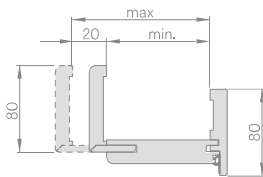

REVERSINĖS STAKTOS REGULIAVIMO INTERVALAS

Reguliavimo intervalas mIn.-maks. (mm)	REVERSINĖ STAKTA		
	GREKO	ST CPL ir PREMIUM	LAKUOTOS
75-95			
95-115	327,60 Eur* / 396,40 Eur**	342,00 Eur* / 413,82 Eur**	430,80 Eur* / 521,27 Eur**
115-135			
135-155			
155-175	338,10 Eur* / 409,10 Eur**	352,20 Eur* / 426,16 Eur**	448,20 Eur* / 542,32 Eur**
175-195			
195-215			
215-235	344,10 Eur* / 416,36 Eur**	358,80 Eur* / 434,15 Eur**	465,90 Eur* / 563,74 Eur**
235-255			
255-275	351,00 Eur* / 424,71 Eur**	365,40 Eur* / 442,13 Eur**	483,00 Eur* / 584,43 Eur**
275-295			
295-315	374,10 Eur* / 452,66 Eur**	388,50 Eur* / 470,08 Eur**	509,10 Eur* / 616,01 Eur**
315-335			
335-355	397,20 Eur* / 480,61 Eur**	411,60 Eur* / 498,04 Eur**	526,50 Eur* / 637,06 Eur**

1 elementas

2 elementai

¹⁾ leidžiamas nuokrypis, atsirandantis dėl staktos matmenų tolerancijos +/- 3 mm (rekomenduojame patikrinti prieš montuojant)

Durų plotis	A	B	C	D	E	F	G
„60“	624	644	652	696	736	834	791
„70“	724	744	752	796	836	934	891
„80“	824	844	852	896	936	1034	991
„90“	924	944	952	996	1036	1134	1091
„100“	1024	1044	1052	1096	1136	1234	1191
„110“	1124	1144	1152	1196	1236	1334	1291

A) putos B) siena C) grindys D) guminis tarpiklis

- Standartiškai galima įsigyti reversinių varčių staktas su 8 cm kampiniu apvadu, sujungtu 45 laipsnių kampu arba už papildomą kainą **59,40 Eur* / 71,87 Eur**** sujungtu 90 laipsnių KAMPU (nėra 75-95 mm intervale) **NAUJIENA**
- Staktoje yra du paslėpti vyriai, kurių nesimato uždarius varčią
- Galimi dekorai: GREKO, PREMIUM, CPL ir BALTO TITANO UV lakas
- Pakeitimas juodos spalvos vyriais ir spragtuku – **22,20 Eur* / 26,86 Eur**** / kompl. staktai

- 120 mm praplatinimas faneruotai reversinei **40,80 Eur* / 49,37 Eur**** ir lakuotai **73,20 Eur* / 88,57 Eur**** staktai (į kainą įeina nurodyto pločio staktos komplektas)
- Kilnojamasis kampinis apvadas su 2 cm ilgio įlaidu ir standartinis reguliuojamo staktos kampinis apvadas, galimas visuose laminuotose – **40,80 Eur* / 49,37 Eur**** ir lake **61,20 Eur* / 74,05 Eur**** (į kainą įeina nurodyto pločio staktos komplektas)
- Staktą, kurios intervalas viršija 255 mm, sudaro du elementai
- Viršutinės plokštės priklijuotos prie sienos už papildomą mokestį 134 p.