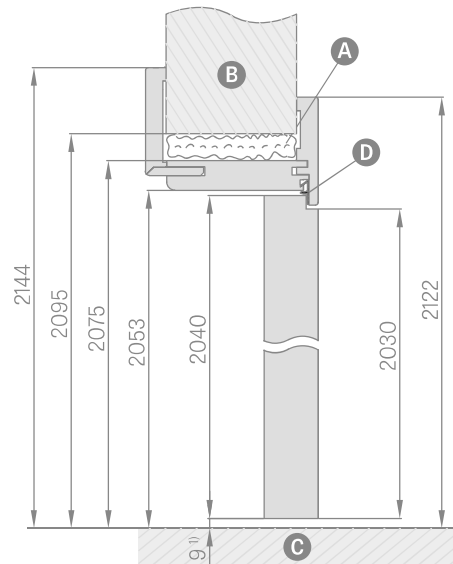

# REVERSINĖ STAKTA

## REVERSINĖS VARČIOS

### REVERSINĖS STAKTOS REGULIAVIMO INTERVALAS

Reguliavimo intervalas mIn.-maks. (mm)	REVERSINĖ STAKTA		
	GREKO	ST CPL ir PREMIUM	LAKUOTOS
75-95			
95-115	327,60 Eur* / 396,40 Eur**	342,00 Eur* / 413,82 Eur**	430,80 Eur* / 521,27 Eur**
115-135			
135-155			
155-175	338,10 Eur* / 409,10 Eur**	352,20 Eur* / 426,16 Eur**	448,20 Eur* / 542,32 Eur**
175-195			
195-215			
215-235	344,10 Eur* / 416,36 Eur**	358,80 Eur* / 434,15 Eur**	465,90 Eur* / 563,74 Eur**
235-255			
255-275	351,00 Eur* / 424,71 Eur**	365,40 Eur* / 442,13 Eur**	483,00 Eur* / 584,43 Eur**
275-295			
295-315	374,10 Eur* / 452,66 Eur**	388,50 Eur* / 470,08 Eur**	509,10 Eur* / 616,01 Eur**
315-335			
335-355	397,20 Eur* / 480,61 Eur**	411,60 Eur* / 498,04 Eur**	526,50 Eur* / 637,06 Eur**

- 120 mm praplatinimas faneruotai reversinei **40,80 Eur\* / 49,37 Eur\*\*** ir lakuotai **73,20 Eur\* / 88,57 Eur\*\*** staktai (į kainą įeina nurodyto pločio staktos komplektas)
- Kilnojamasis kampinis apvadas su 2 cm ilgio įlaidu ir standartinis reguliuojamo staktos kampinis apvadas, galimas visuose laminuotose – **40,80 Eur\* / 49,37 Eur\*\*** ir lake **61,20 Eur\* / 74,05 Eur\*\*** (į kainą įeina nurodyto pločio staktos komplektas)
- Staktą, kurios intervalas viršija 255 mm, sudaro du elementai
- Viršutinės plokštės priklijuotos prie sienos už papildomą mokestį 134 p.