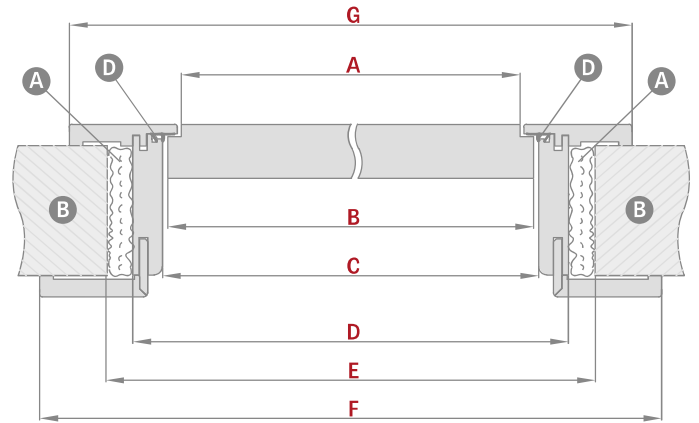

# REVERSINĖ STAKTA

## REVERSINĖS VARČIOS

A) putos B) siena C) grindys D) guminis tarpiklis

- Standartiškai galima įsigyti reversinių varčių staktas su 8 cm kampiniu apvadu, sujungtu 45 laipsnių kampu arba už papildomą kainą **59,40 Eur\* / 71,87 Eur\*\*** sujungtu 90 laipsnių KAMPU (nėra 75-95 mm intervale) **NAUJIENA**
- Staktoje yra du paslėpti vyriai, kurių nesimato uždarius varčią
- Galimi dekorai: GREKO, PREMIUM, CPL ir BALTO TITANO UV lakas
- Pakeitimas juodos spalvos vyriais ir spragtuku – **22,20 Eur\* / 26,86 Eur\*\*** / kompl. staktai

- 120 mm praplatinimas faneruotai reversinei **40,80 Eur\* / 49,37 Eur\*\*** ir lakuotai **73,20 Eur\* / 88,57 Eur\*\*** staktai (į kainą įeina nurodyto pločio staktos komplektas)
- Kilnojamasis kampinis apvadas su 2 cm ilgio įlaidu ir standartinis reguliuojamo staktos kampinis apvadas, galimas visuose laminuotose – **40,80 Eur\* / 49,37 Eur\*\*** ir lake **61,20 Eur\* / 74,05 Eur\*\*** (į kainą įeina nurodyto pločio staktos komplektas)
- Staktą, kurios intervalas viršija 255 mm, sudaro du elementai
- Viršutinės plokštės priklijuotos prie sienos už papildomą mokestį 134 p.