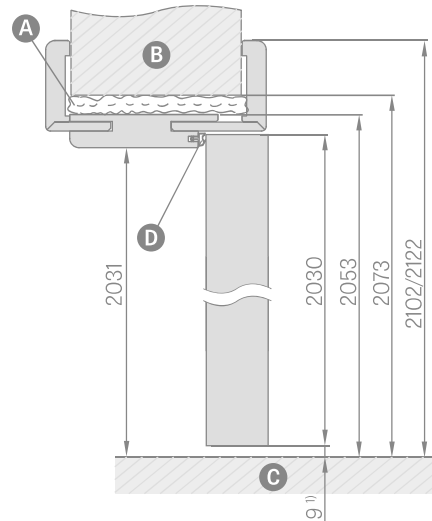

REGULIUOJAMA STAKTA

LYGIABRIAUNĖS VARČIOS

REGULIUOJAMA STAKTA 80-95 mm INTERVALAS

6 cm apvadas/8 cm apvadas

Staktos, kurios intervalas 80-95 mm, kampinio apvado įlaidą būtina savarankiškai nupjauti iki reikiamo intervalo

STAKTOS JUNGIMAS

REGULIUOJAMOS STAKTOS SCHEMA

REGULIUOJAMOS STAKTOS REGULIAVIMO INTERVALAS

6 cm apvadas/8 cm apvadas

Durų plotis	A	B	C	D	E	F
„60“	644	629	651	673	714	771*/811**
„70“	744	729	751	773	814	871*/911**
„80“	844	829	851	873	914	971*/1011**
„90“	944	929	951	973	1014	1071*/1111**
„100“	1044	1029	1051	1073	1114	1171*/1211**
„110“	1144	1129	1151	1173	1214	1271*/1311**

* 6 cm apvadas/ ** 8 cm apvadas

Reguliavimo intervalas mIn.-maks. (mm)	REGULIUOJAMA STAKTA 6 cm ir 8 cm apvadas				
	FINISH	GREKO	ST CPL ir PREMIUM	CPL 0,2	LAKUOTOS
80-95	230,40 Eur* / 278,78 Eur**	238,50 Eur* / 288,58 Eur**	253,50 Eur* / 306,74 Eur**	266,70 Eur* / 322,71 Eur**	335,10 Eur* / 405,47 Eur**
95-115					
115-135					
135-155	241,50 Eur* / 292,21 Eur**	249,60 Eur* / 302,02 Eur**	264,30 Eur* / 319,80 Eur**	277,20 Eur* / 335,41 Eur**	352,50 Eur* / 426,52 Eur**
155-175					
175-195					
195-215	248,10 Eur* / 300,20 Eur**	256,20 Eur* / 310,00 Eur**	270,90 Eur* / 327,79 Eur**	284,10 Eur* / 343,76 Eur**	369,90 Eur* / 447,58 Eur**
215-235					
235-255					
255-275	255,00 Eur* / 308,55 Eur**	263,10 Eur* / 318,35 Eur**	277,80 Eur* / 336,14 Eur**	290,70 Eur* / 351,75 Eur**	387,30 Eur* / 468,63 Eur**
275-295					
295-315	278,70 Eur* / 337,23 Eur**	286,20 Eur* / 346,30 Eur**	301,50 Eur* / 364,81 Eur**	314,70 Eur* / 380,79 Eur**	413,40 Eur* / 500,21 Eur**
315-335					
335-355	302,40 Eur* / 365,90 Eur**	310,80 Eur* / 376,07 Eur**	325,20 Eur* / 393,49 Eur**	338,40 Eur* / 409,46 Eur**	430,80 Eur* / 521,27 Eur**
355-375					
375-395	315,90 Eur* / 382,24 Eur**	324,30 Eur* / 392,40 Eur**	338,70 Eur* / 409,83 Eur**	351,90 Eur* / 425,80 Eur**	448,20 Eur* / 542,32 Eur**
395-415					