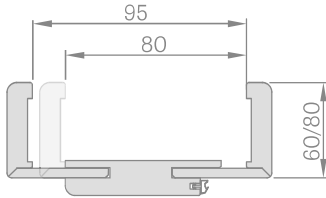

REGULIUOJAMA STAKTA

LYGIABRIAUNĖS VARČIOS

REGULIUOJAMA STAKTA 80-95 mm INTERVALAS

6 cm apvadas/8 cm apvadas

Staktos, kurios intervalas 80-95 mm, kampinio apvado įlaidą būtina savarankiškai nupjauti iki reikiamo intervalo

STAKTOS JUNGIMAS

REGULIUOJAMOS STAKTOS SCHEMA

REGULIUOJAMOS STAKTOS REGULIAVIMO INTERVALAS

6 cm apvadas/8 cm apvadas

Durų plotis	A	B	C	D	E	F
„60“	644	629	651	673	714	771*/811**
„70“	744	729	751	773	814	871*/911**
„80“	844	829	851	873	914	971*/1011**
„90“	944	929	951	973	1014	1071*/1111**
„100“	1044	1029	1051	1073	1114	1171*/1211**
„110“	1144	1129	1151	1173	1214	1271*/1311**

* 6 cm apvadas/ ** 8 cm apvadas

Reguliavimo intervalas mIn.-maks. (mm)	REGULIUOJAMA STAKTA 6 cm ir 8 cm apvadas				
	FINISH	GREKO	ST CPL ir PREMIUM	CPL 0,2	LAKUOTOS
80-95	230,40 Eur* / 278,78 Eur**	238,50 Eur* / 288,58 Eur**	253,50 Eur* / 306,74 Eur**	266,70 Eur* / 322,71 Eur**	335,10 Eur* / 405,47 Eur**
95-115					
115-135					
135-155	241,50 Eur* / 292,21 Eur**	249,60 Eur* / 302,02 Eur**	264,30 Eur* / 319,80 Eur**	277,20 Eur* / 335,41 Eur**	352,50 Eur* / 426,52 Eur**
155-175					
175-195					
195-215	248,10 Eur* / 300,20 Eur**	256,20 Eur* / 310,00 Eur**	270,90 Eur* / 327,79 Eur**	284,10 Eur* / 343,76 Eur**	369,90 Eur* / 447,58 Eur**
215-235					
235-255					
255-275	255,00 Eur* / 308,55 Eur**	263,10 Eur* / 318,35 Eur**	277,80 Eur* / 336,14 Eur**	290,70 Eur* / 351,75 Eur**	387,30 Eur* / 468,63 Eur**
275-295					
295-315	278,70 Eur* / 337,23 Eur**	286,20 Eur* / 346,30 Eur**	301,50 Eur* / 364,81 Eur**	314,70 Eur* / 380,79 Eur**	413,40 Eur* / 500,21 Eur**
315-335					
335-355	302,40 Eur* / 365,90 Eur**	310,80 Eur* / 376,07 Eur**	325,20 Eur* / 393,49 Eur**	338,40 Eur* / 409,46 Eur**	430,80 Eur* / 521,27 Eur**
355-375					
375-395	315,90 Eur* / 382,24 Eur**	324,30 Eur* / 392,40 Eur**	338,70 Eur* / 409,83 Eur**	351,90 Eur* / 425,80 Eur**	448,20 Eur* / 542,32 Eur**
395-415					