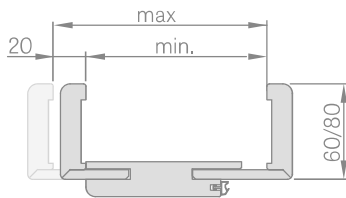

STAKTOS JUNGIMAS

REGULIUOJAMOS STAKTOS SCHEMA

REGULIUOJAMOS STAKTOS REGULIAVIMO INTERVALAS

6 cm apvadas/8 cm apvadas

Durų plotis	A	B	C	D	E	F
„60“	644	629	651	673	714	771*/811**
„70“	744	729	751	773	814	871*/911**
„80“	844	829	851	873	914	971*/1011**
„90“	944	929	951	973	1014	1071*/1111**
„100“	1044	1029	1051	1073	1114	1171*/1211**
„110“	1144	1129	1151	1173	1214	1271*/1311**

¹⁾ leidžiamas nuokrypis, atsirandantis dėl staktos matmenų tolerancijos +/- 3 mm (rekomenduojame patikrinti prieš montuojant)

A putos B siena C grindys D guminis tarpiklis

- Užlaidinė lygiabriaunė stakta CPL 0,2 taip pat naudojama komplektuose su CPL 0,7 varčiomis.
- Pakeitimas juodos spalvos vyriais ir spragtuku – **22,20 Eur* / 26,86 Eur**** / kompl. staktai
- Reguliuojamą staktą jungti 90 laipsnių kampu galima tik su 8 cm apvadu. Už papildomą mokestį jungimas 90 laipsnių kampu – **32,70 Eur* / 39,57 Eur****
- Staktą, kurios intervalas viršija 295 mm, sudaro du elementai
- Dvivėrių durų reguliuojamos staktos kaina + **30%**
- 120 mm praplatinimas faneruotai lygiabriaunei staktai **40,80 Eur* / 49,37 Eur**** bei CPL 0,2 ir lakuotai **73,20 Eur* / 88,57 Eur**** staktai (į kainą įeina nurodyto pločio staktos komplektas)