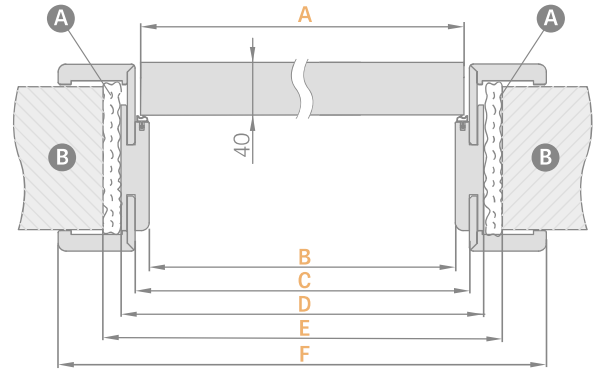

REGULIUOJAMA STAKTA

LYGIABRIAUNĖS VARČIOS

REGULIUOJAMA STAKTA 80-95 mm INTERVALAS

6 cm apvadas/8 cm apvadas

Staktos, kurios intervalas 80-95 mm, kampinio apvado įlaidą būtina savarankiškai nupjauti iki reikiamo intervalo

STAKTOS JUNGIMAS

REGULIUOJAMOS STAKTOS SCHEMA

REGULIUOJAMOS STAKTOS REGULIAVIMO INTERVALAS

6 cm apvadas/8 cm apvadas

Durų plotis	A	B	C	D	E	F
„60“	644	629	651	673	714	771*/811**
„70“	744	729	751	773	814	871*/911**
„80“	844	829	851	873	914	971*/1011**
„90“	944	929	951	973	1014	1071*/1111**
„100“	1044	1029	1051	1073	1114	1171*/1211**
„110“	1144	1129	1151	1173	1214	1271*/1311**

¹⁾ leidžiamas nuokrypis, atsirandantis dėl staktos matmenų tolerancijos +/- 3 mm (rekomenduojame patikrinti prieš montuojant)

A putos B siena C grindys D guminis tarpiklis

- Užlaidinė lygiabriaunė stakta CPL 0,2 taip pat naudojama komplektuose su CPL 0,7 varčiomis.
- Pakeitimas juodos spalvos vyriais ir spragtuku – **22,20 Eur* / 26,86 Eur**** / kompl. staktai
- Reguliuojamą staktą jungti 90 laipsnių kampu galima tik su 8 cm apvadu. Už papildomą mokestį jungimas 90 laipsnių kampu – **32,70 Eur* / 39,57 Eur****
- Staktą, kurios intervalas viršija 295 mm, sudaro du elementai
- Dvivėrių durų reguliuojamos staktos kaina + **30%**
- 120 mm praplatinimas faneruotai lygiabriaunei staktai **40,80 Eur* / 49,37 Eur**** bei CPL 0,2 ir lakuotai **73,20 Eur* / 88,57 Eur**** staktai (į kainą įeina nurodyto pločio staktos komplektas)